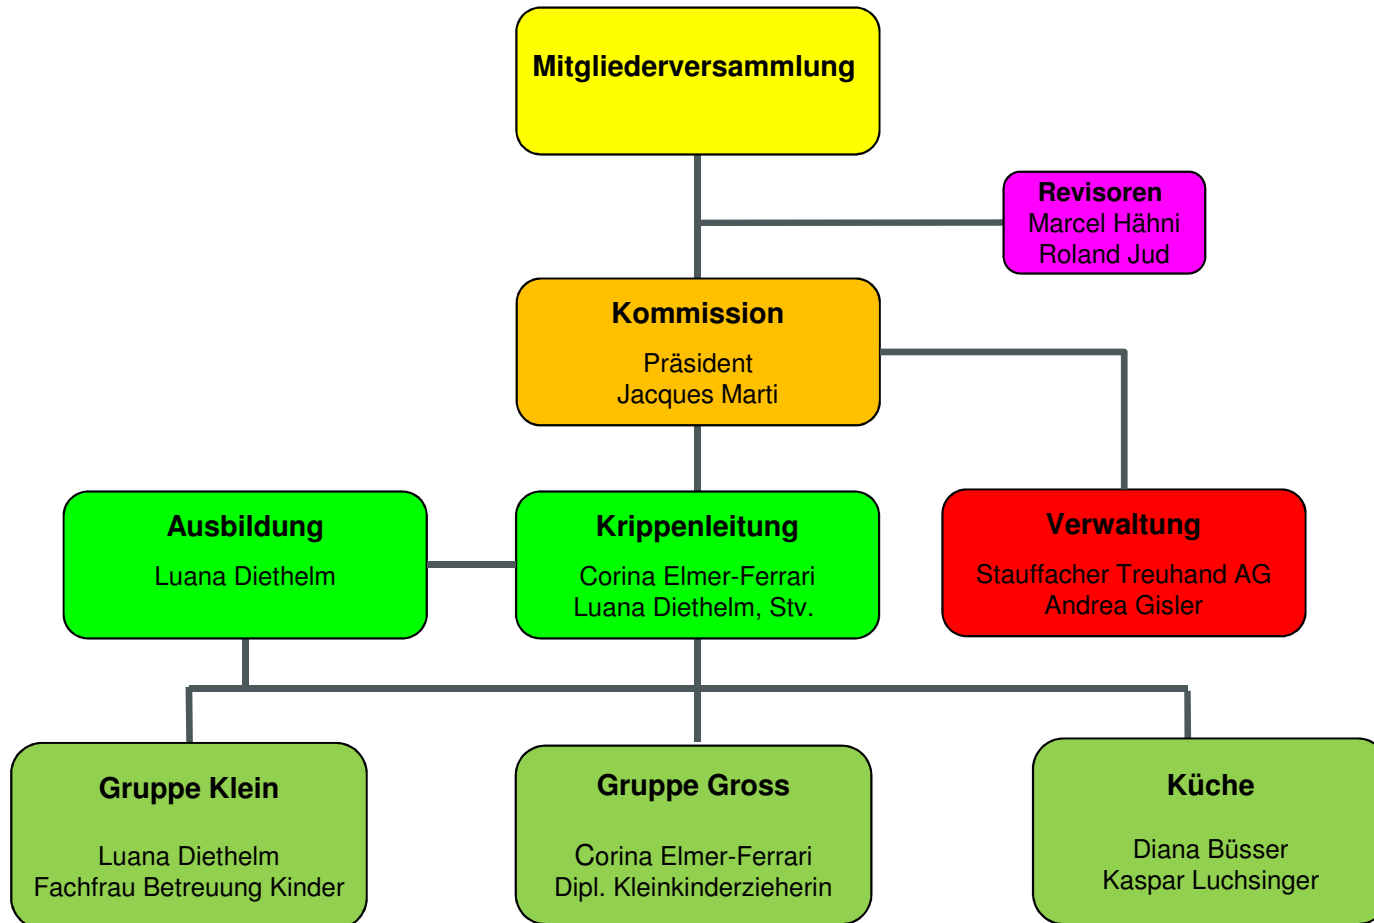

# Organigramm

Bleichstrasse 20  
8750 Glarus  
Telefon 055 640 17 23  
[www.kinderkrippeglarus.ch](http://www.kinderkrippeglarus.ch)  
Oktober 2018/ag